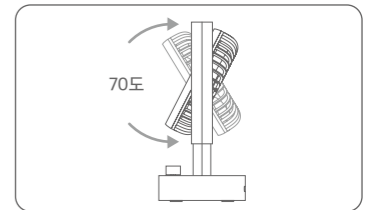

2 구성품

3 사용방법

사용 전에 충분히 충전을 해주십시오.

충전중: 빨간색 깜박임 사용중: 파란색
완충: 빨간색 배터리 부족: 파란색 깜박임

풍량/회전 스위치를 시계, 반시계 방향으로 돌려 전원을 켜거나 끄고 풍량을 조절할 수 있습니다.

풍량/회전 스위치를 짧게 한번 누르면 회전 기능을 켜거나 끌 수 있습니다.

풍량/회전 스위치를 짧게 두번 누르면 자연풍 기능을 켜거나 끌 수 있습니다.

수동으로 70도 상하 각도조절이 가능합니다.

- 완충시간 : 약 5시간
- 스위치 단계: 10단계
- 회전각도 : 135도
- 상하각도 : 70도