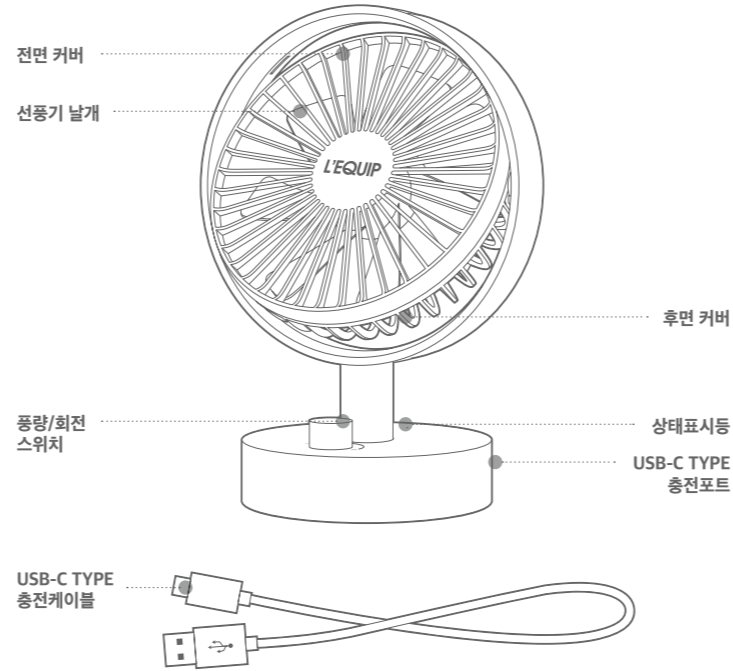

2 구성품

3 사용방법

사용 전에 충분히 충전을 해주십시오.

충전중: 빨간색 깜박임 사용중: 파란색
완충: 빨간색 배터리 부족: 파란색 깜박임

풍량/회전 스위치를 시계, 반시계 방향으로 돌려 전원을 켜거나 끄고 풍량을 조절할 수 있습니다.

풍량/회전 스위치를 짧게 한번 누르면 회전 기능을 켜거나 끌 수 있습니다.

풍량/회전 스위치를 짧게 두번 누르면 자연풍 기능을 켜거나 끌 수 있습니다.