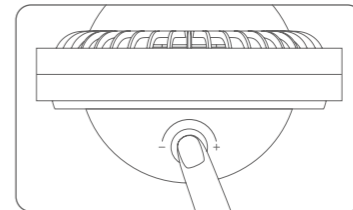

2 구성품

3 사용방법

사용 전에 충분히 충전을 해주십시오.

충전중: 빨간색 깜박임 사용중: 파란색
완충: 빨간색 배터리 부족: 파란색 깜박임

풍량/회전 스위치를 시계, 반시계 방향으로 돌려 전원을 켜거나 끄고 풍량을 조절할 수 있습니다.

풍량/회전 스위치를 짧게 한번 누르면 회전 기능을 켜거나 끌 수 있습니다.

풍량/회전 스위치를 짧게 두번 누르면 자연풍 기능을 켜거나 끌 수 있습니다.

수동으로 70도 상하 각도조절이 가능합니다.

- 완충시간 : 약 5시간
- 스위치 단계: 10단계
- 회전각도 : 135도
- 상하각도 : 70도