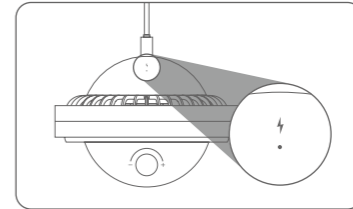

2 구성품

3 사용방법

사용 전에 충분히 충전을 해주십시오.

충전중: 빨간색 깜박임 사용중: 파란색
완충: 빨간색 배터리 부족: 파란색 깜박임

풍량/회전 스위치를 시계, 반시계 방향으로 돌려 전원을 켜거나 끄고 풍량을 조절할 수 있습니다.

풍량/회전 스위치를 짧게 한번 누르면 회전 기능을 켜거나 끌 수 있습니다.

풍량/회전 스위치를 짧게 두번 누르면 자연풍 기능을 켜거나 끌 수 있습니다.