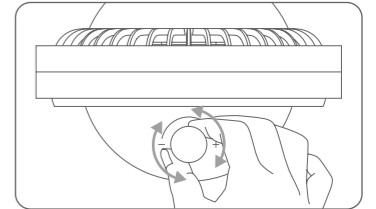

2 구성품

3 사용방법

사용 전에 충분히 충전을 해주십시오.

충전중: 빨간색 깜박임 사용중: 파란색
완충: 빨간색 배터리 부족: 파란색 깜박임

풍량/회전 스위치를 시계, 반시계 방향으로 돌려 전원을 켜거나 끄고 풍량을 조절할 수 있습니다.

풍량/회전 스위치를 짧게 한번 누르면 회전 기능을 켜거나 끌 수 있습니다.

풍량/회전 스위치를 짧게 두번 누르면 자연풍 기능을 켜거나 끌 수 있습니다.

수동으로 70도 상하 각도조절이 가능합니다.

- 완충시간 : 약 5시간
- 스위치 단계: 10단계
- 회전각도 : 135도
- 상하각도 : 70도